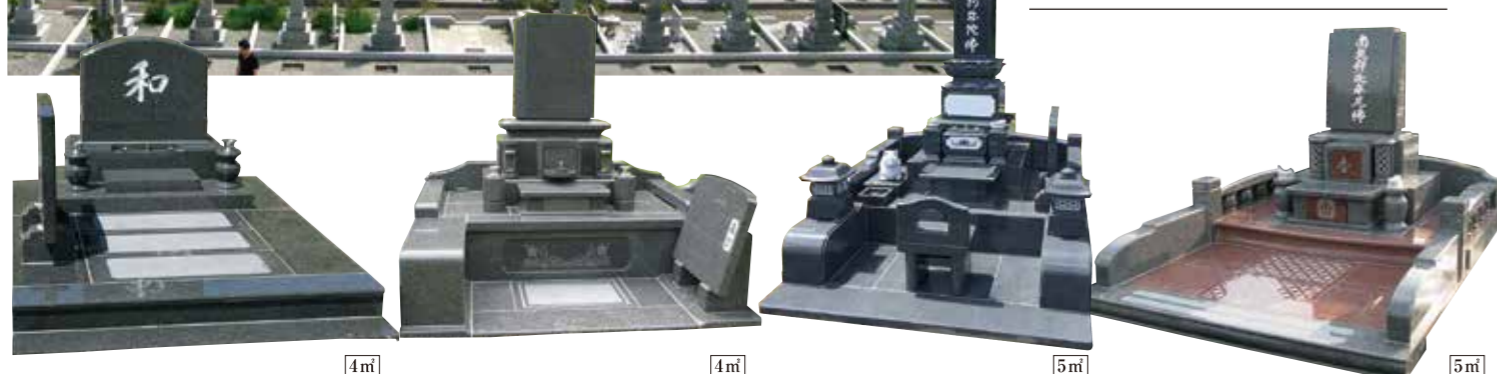

みすあき霊園

昭和62年 協力石材店指定

さわやかな自然と豊かな緑に囲まれ、春夏秋冬美しく移り変わる四季の彩りのなかで、祖先・故人の永遠の安らぎをお守りいたします。今を生きる私たちの希望をたくむ追悼の丘です。

自由墓所 4m | **300,000円**から
現況基礎・カポート付 ※墓石工事は別途見積り